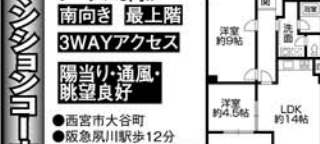

- 西宮市泉町
- 阪神香櫛園駅歩15分
- 土地…90.55㎡
- 建延…115.73㎡
- 鉄骨造3階建
- 建築…H17年1月

12 上甲子園 価格 4,280万円

頭金0円・月々128,828円・ボーナス0円!!

JR甲子園駅歩15分

土地約33坪付

- 西宮市上甲子園
- JR甲子園駅歩15分
- 土地…109.39㎡
- 建延…96.37㎡
- 木造2階建
- 建築…H11年3月

13 桜谷町 価格 5,380万円

頭金0円・月々161,938円・ボーナス0円!!

阪急夙川駅歩15分

土地約54坪付

- 西宮市桜谷町
- 阪急夙川駅歩15分
- 土地…177.58㎡
- 建延…131.00㎡
- 鉄骨造2階建
- 建築…H10年7月

14 大谷町 価格 980万円

頭金0円・月々29,498円・ボーナス0円!!

南向き 最上階

土地約23坪付

- 西宮市大谷町
- 阪急夙川駅歩12分
- 土地…75.52㎡
- 専有面積…8.32㎡
- RC造7階建
- 建築…S51年11月
- 管理費…25,470円(込)

15 甲子園口北町 価格 2,280万円

頭金0円・月々68,628円・ボーナス0円!!

JR甲子園駅歩4分

土地約27坪付

- 西宮市甲子園口北町
- JR甲子園駅歩4分
- 土地…84.50㎡
- バルコニー…19.60㎡
- RC造4階建
- 建築…S53年11月
- 管理費…18,580円(込)

16 松山町 価格 3,180万円

頭金0円・月々95,718円・ボーナス0円!!

平成14年8月築

土地約33坪付

- 西宮市松山町
- JR甲子園駅歩13分
- 専有面積…65.78㎡
- バルコニー…11.93㎡
- RC造6階建
- 建築…H14年8月
- 管理費…17,600円(込)

17 甲子園九番町 価格 3,190万円

頭金0円・月々96,019円・ボーナス0円!!

平面駐車場